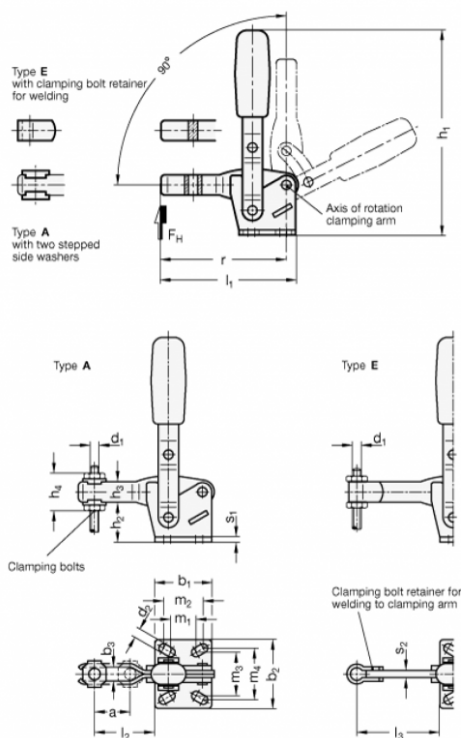

Varenummer: 20810130ENI
 Beskrivelse: E+G Klee vertikal hurtigspænder, rustfast
 GN 810-130-E-NI

Mål

b1 = 35	Holdekraft N = 1600	s1 = 2.5
b2 = 42	l1 = 86	s2 = 5
d1 = M6	l3 = 62	Størrelse = 125
d2 = 5.5	m1 = 19	
h1 = 142	m2 = 29	
h2 = 28	m3 = 8.0	
h3 = 14	m4 = 29	
h4 = 27	r = 79.0	